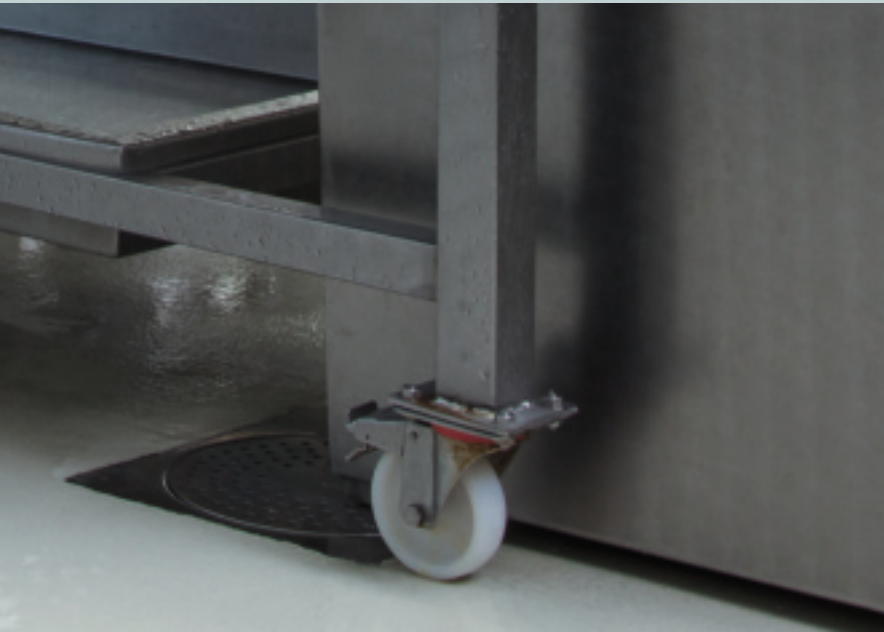

B0535

Sizes: 35-47

FELSŐRÉSZ PARTEA SUPERIOARA

Microfibre
Microfibră

BÉLÉS CAPTUSEALA

SmellStop szagsemlegesítő és antibakteriális*
SmellStop Antimirosi și Antibacterial*

ORRMEREVÍTŐ BOMBEU

Acél
Oțel

TALP TALPA

Fáradtsággátló AirTech + Tpu-Skin Life Plus Technology
AirTech + TPU-Skin mit LifePlus Technologie,
ermüdungshemmend

B0537

Sizes: 35-48

FELSŐRÉSZ PARTEA SUPERIOARA

Vízálló Microfíber
Microfibră rezistentă la apă

B0540

Sizes: 35-48

FELSŐRÉSZ PARTEA SUPERIOARA

Vízálló Microfíber
Microfibră rezistentă la apă